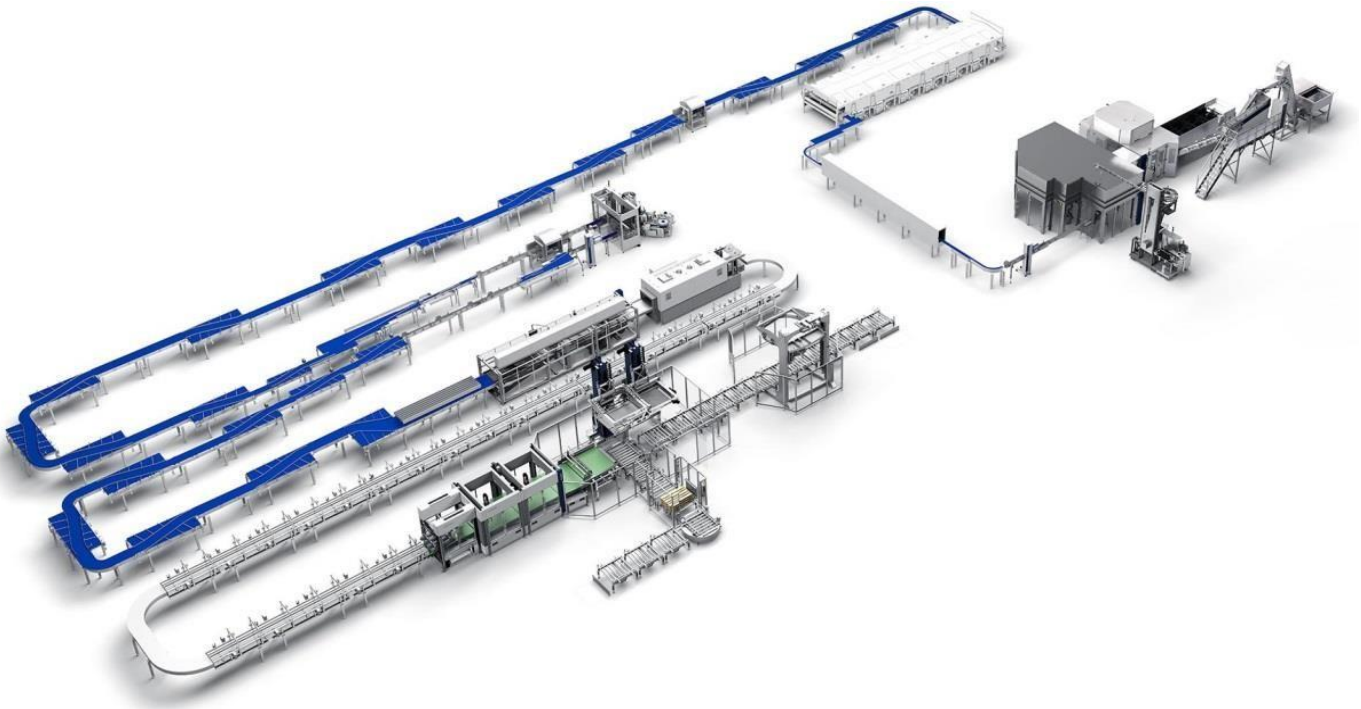

Hayal edebiliyorsak yaparız

CEST Makine Şirket Tanıtım Broşürü